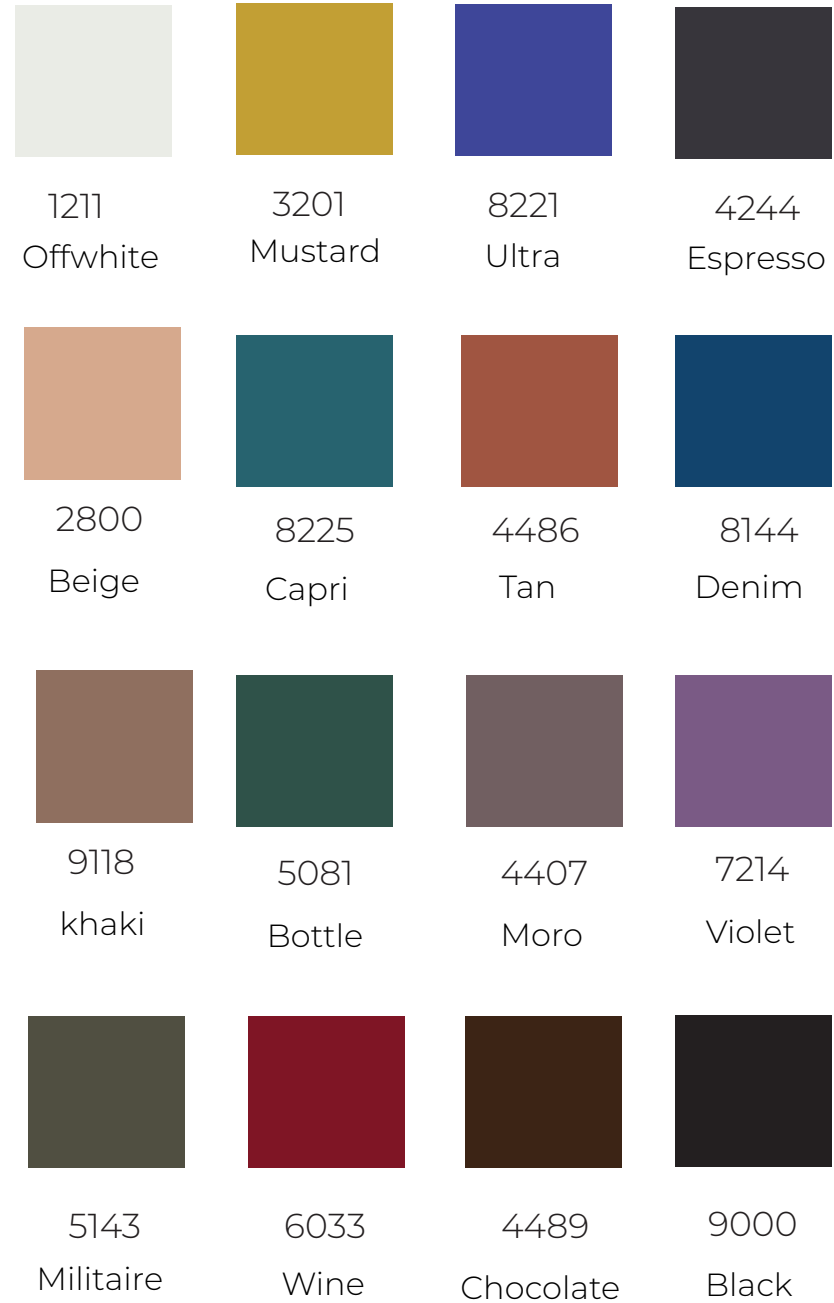

4486
Tan

8144
Denim

9118
khaki

5081
Bottle

4407
Moro

7214
Violet

5143
Militaire

6033
Wine

4244
Espresso

2800
Beige

8225
Capri

4486
Tan

8144
Denim

4501
Light Tan

5081
Bottle

4407
Moro

7214
Violet

5143
Militaire

6033
Wine

4489
Chocolate

9000
Black

Style : **BAY L**
Leather : Buffalo 'Hurricane'
Color : Khaki '9118'
Price : Wholesale \$178
(DDP) : Retail \$445
Dimension : H 13 L 13 W 6 in

8225
Capri

4486
Tan

8144
Denim

9118
khaki

5081
Bottle

4407
Moro

7214
Violet

5143
Militaire