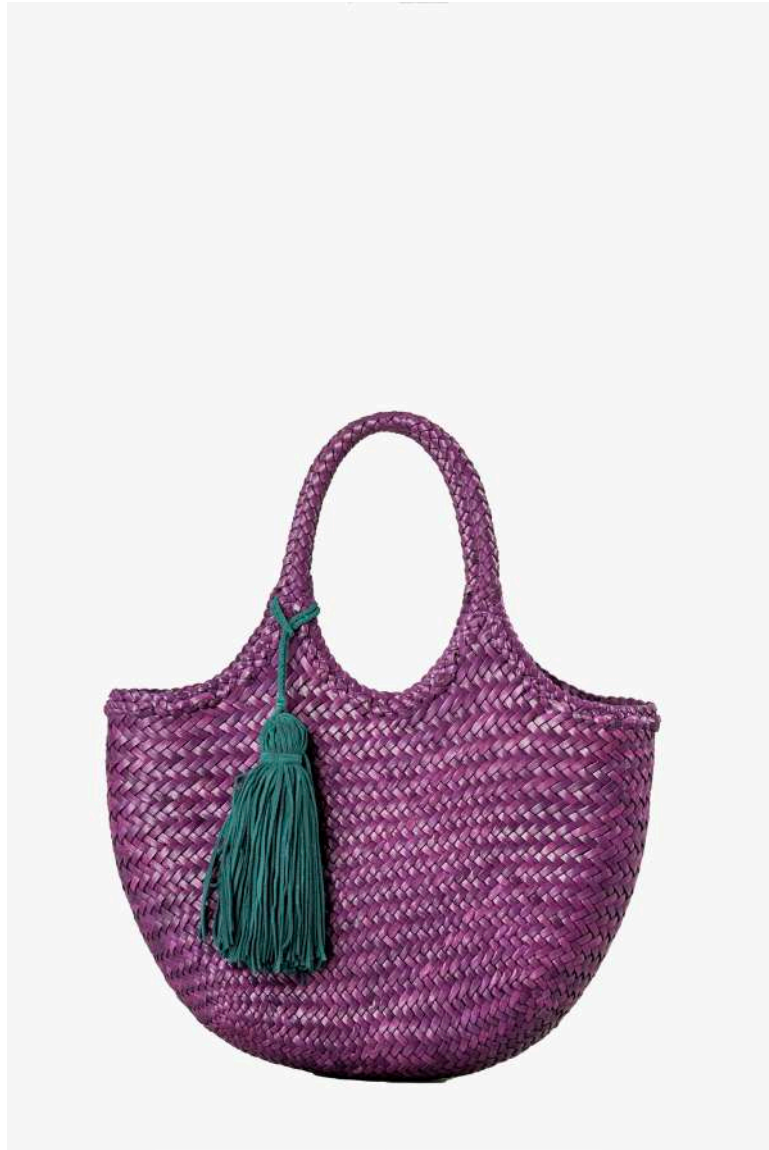

Style : **MELANE SMALL**
Leather : Hurricane
Color : 8232
Price : \$ 97
Dimension : H 12 L 9 HD 6 IN

Style : **MELANE MEDIUM**
Leather : Hurricane
Color : 2800
Price : \$ 126
Dimension : H 15 L 12 HD 8 IN

Style : **MELANA LARGE**
Leather : Hurricane
Color : 5167
Price : \$ 164
Dimension : H 17 L 15 W 1 HD 8 IN

Style : **GABY SMALL**
Leather : Hurricane
Color : 5175
Price : \$ 113
Dimension : L 5 W 2 H 5 HD 5 IN