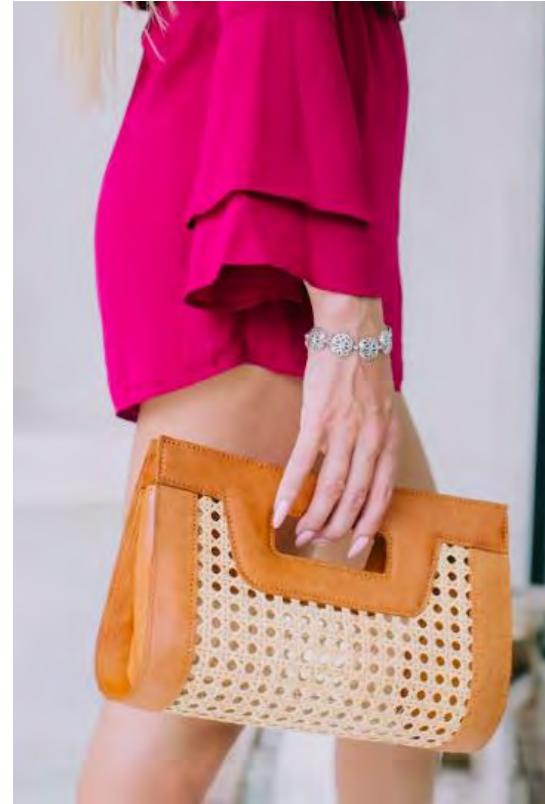

VENICE MINI
$75/$188